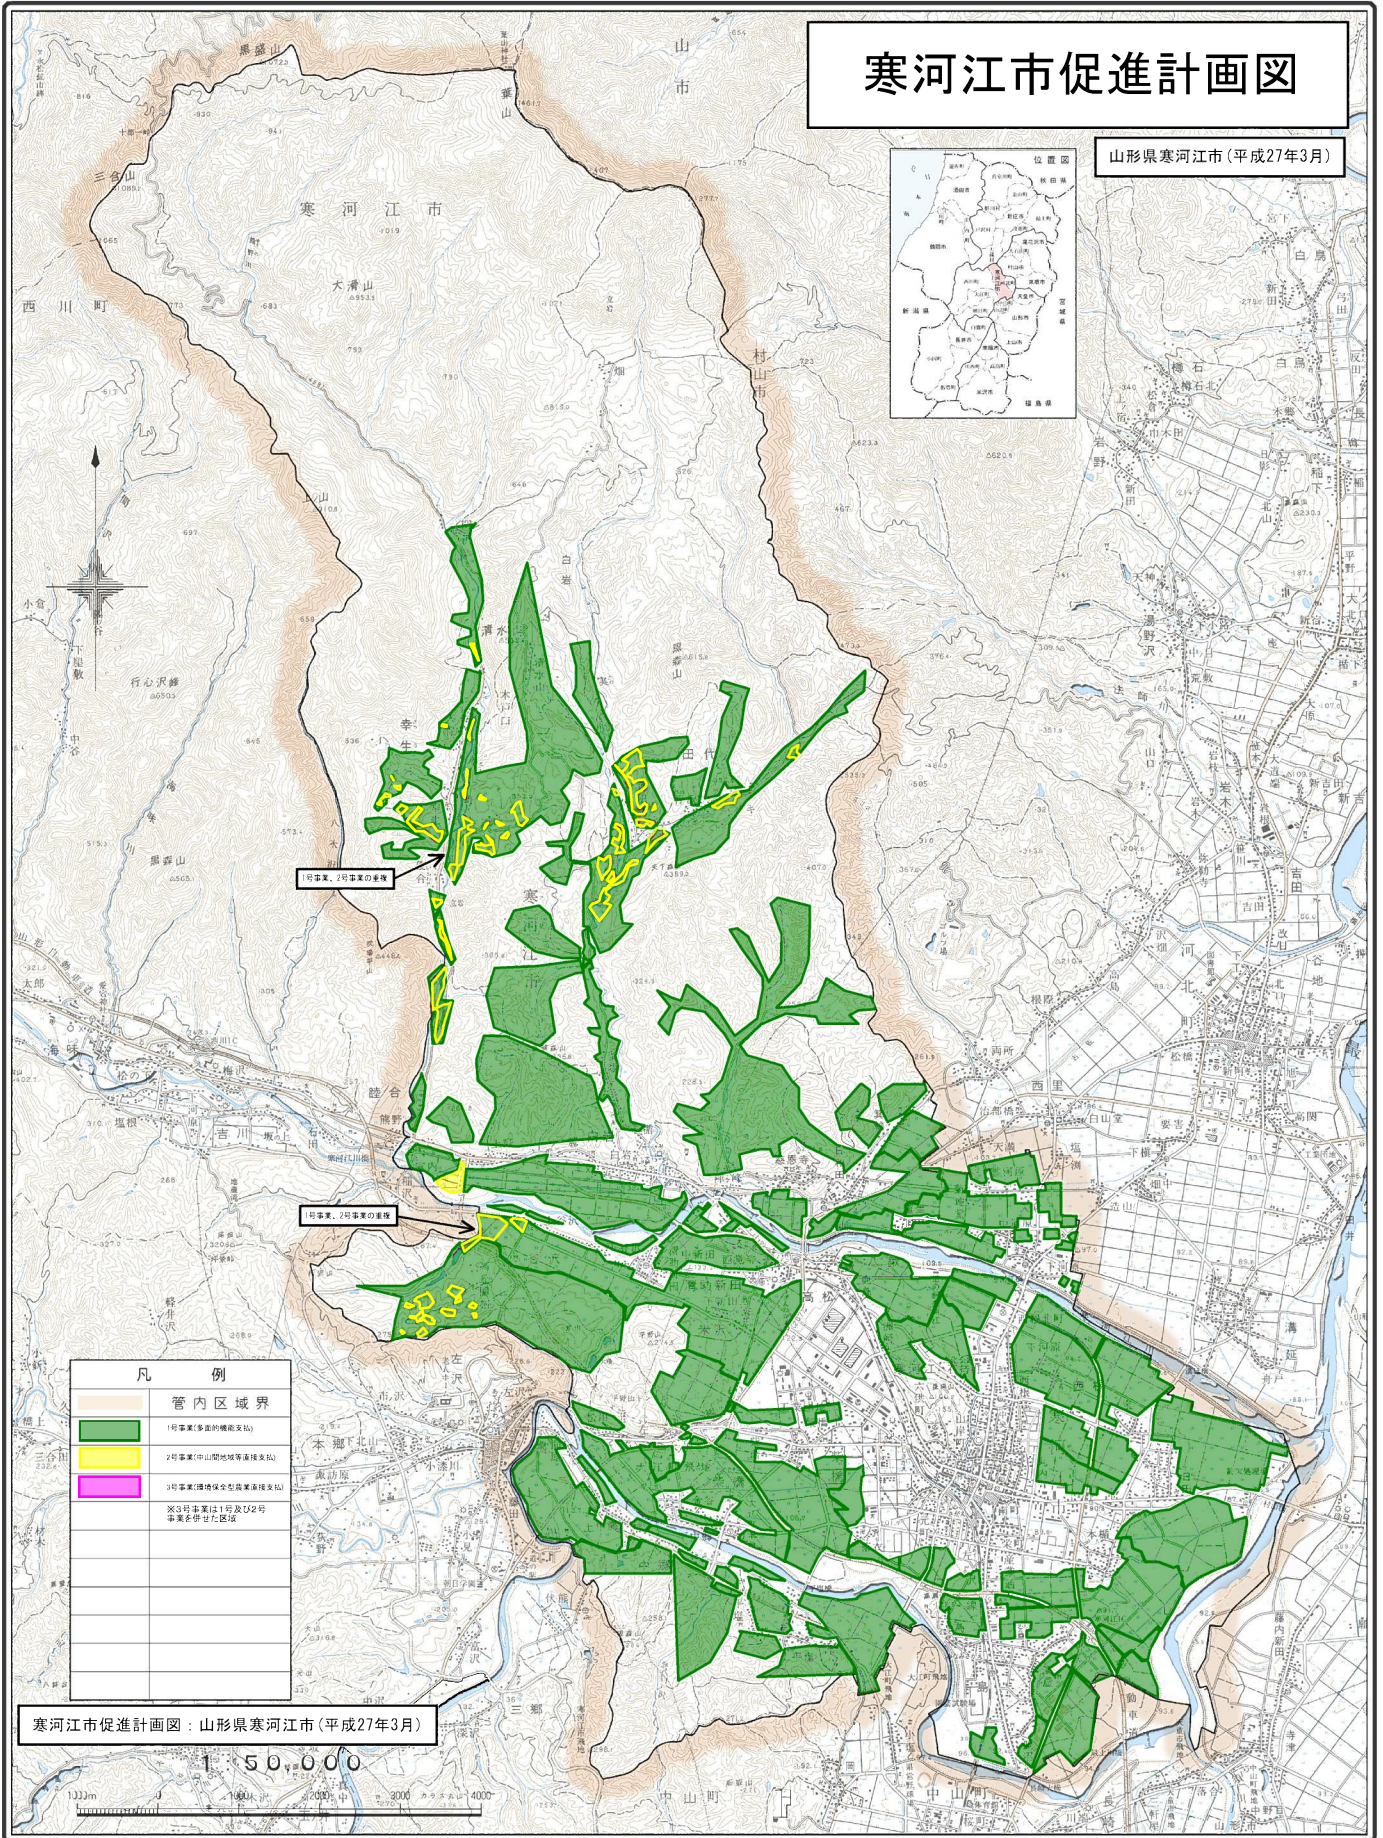

寒河江市促進計画図

山形県寒河江市(平成27年3月)

凡 例	
	管内区域界
	1号事業(多面的機能支援)
	2号事業(中山間地域等直接支援)
	3号事業(環境保全型農業直接支援)
	※3号事業は1号及び2号事業各併せた区域

寒河江市促進計画図：山形県寒河江市(平成27年3月)