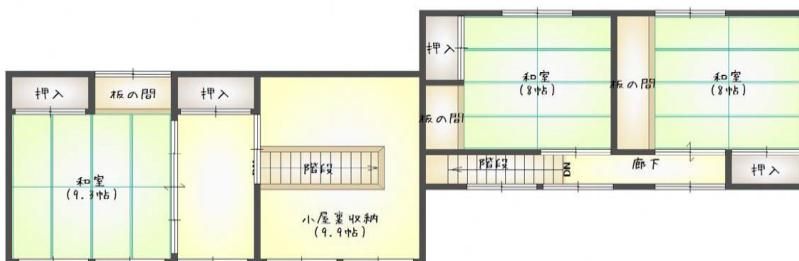

登録番号	10	契約内容	売買	
分類	住宅	希望価格	2,500,000円	
所在地	寒河江市字入倉	地区名	三泉地区	
構造	木造・地上2階建て			
敷地面積	772.75m ²			
床面積	1階 147.50m ²	2階 89.92m ²		
間取り	1階 6畳間3室、4畳半間2室、キッチン、トイレ、風呂、農作業場 2階 8畳間3室、小屋裏収納			
建築年	築88年			
補修の必要	水周りの改修必要			
水道	上水道			
排水	公共下水柵の宅地内引き込みがあるが繋がっていない			
電気	引き込み済み	主要施設への距離		
ガス	プロパンガス	スーパー		
トイレ	汲み取り	病院	県立河北病院	3.8km
風呂	石油給湯器	バス停		
駐車場	車庫あり	JR駅	寒河江駅	4.9km
付帯物	物置あり(24.79m ²) 宅地内に果樹7本及び畑あり	警察署	寒河江警察署	2.3km
		保育園	なか保育所みいずみ分園	450m
		小学校	三泉小学校	450m
		中学校	陵東中学校	3.7km
特記事項				

外観写真

南より

南西より

内観写真

1階 和室

1階 和室

1階 台所

1階 浴室・洗面所

内観写真

1階 トイレ

1階 農作業場

2階 和室

2階 和室

付帯小屋(外観)

付帯小屋(内観)