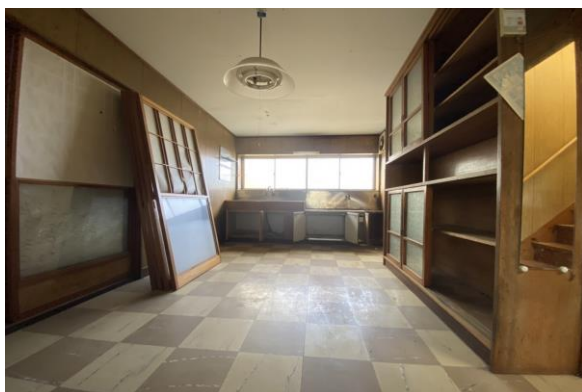

登録番号	10	契約内容	売買	
分類	住宅	希望価格	2,500,000円	
所在地	寒河江市字入倉	地区名	三泉地区	
構造	木造・地上2階建て			
敷地面積	772.75m ²			
床面積	1階 147.50m ²	2階 89.92m ²		
間取り	1階 6畳間3室、4畳半間2室、キッチン、トイレ、風呂、農作業場 2階 8畳間3室、小屋裏収納			
建築年	築88年			
補修の必要	水周りの改修必要			
水道	上水道			
排水	公共下水柵の宅地内引き込みがあるが繋がっていない			
電気	引き込み済み	主要施設への距離		
ガス	プロパンガス	スーパー		
トイレ	汲み取り	病院	県立河北病院	3.8km
風呂	石油給湯器	バス停		
駐車場	車庫あり	JR駅	寒河江駅	4.9km
付帯物	物置あり(24.79m ²) 宅地内に果樹7本及び畑あり	警察署	寒河江警察署	2.3km
		保育園	なか保育所みいずみ分園	450m
		小学校	三泉小学校	450m
		中学校	陵東中学校	3.7km
特記事項				

外観写真

南より

南西より

内観写真

1階 和室

1階 和室

1階 台所

1階 浴室・洗面所

内観写真

1階 トイレ

1階 農作業場

2階 和室

2階 和室

付帯小屋(外観)

付帯小屋(内観)