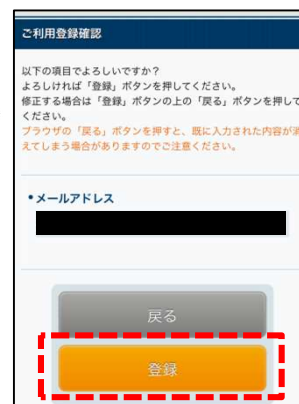

- S S I D : .Free\_Wi-Fi\_1 を選択し、下記の通り接続してください。
- 2回目以降の利用時には、ユーザエントリをスキップし、セキュリティ同意のみで、より簡単に接続できます。

◆メールアドレス認証の画面イメージ

①ポータルトップページ表示

1回目

②エントリーページ表示※

③メールアドレス入力  
利用上の注意事項などに同意

④メールアドレス確認

⑤仮登録完了