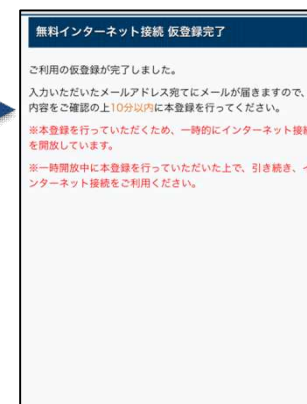

- S S I D : .Free\_Wi-Fi\_1 を選択し、下記の通り接続してください。
- 2回目以降の利用時には、ユーザエントリをスキップし、セキュリティ同意のみで、より簡単に接続できます。

◆メールアドレス認証の画面イメージ

①ポータルトップページ表示

1回目

②エントリーページ表示※

③メールアドレス入力  
利用上の注意事項などに同意

④メールアドレス確認

⑤仮登録完了