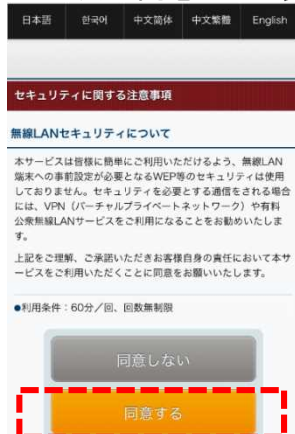

②'セキュリティ同意ページ表示