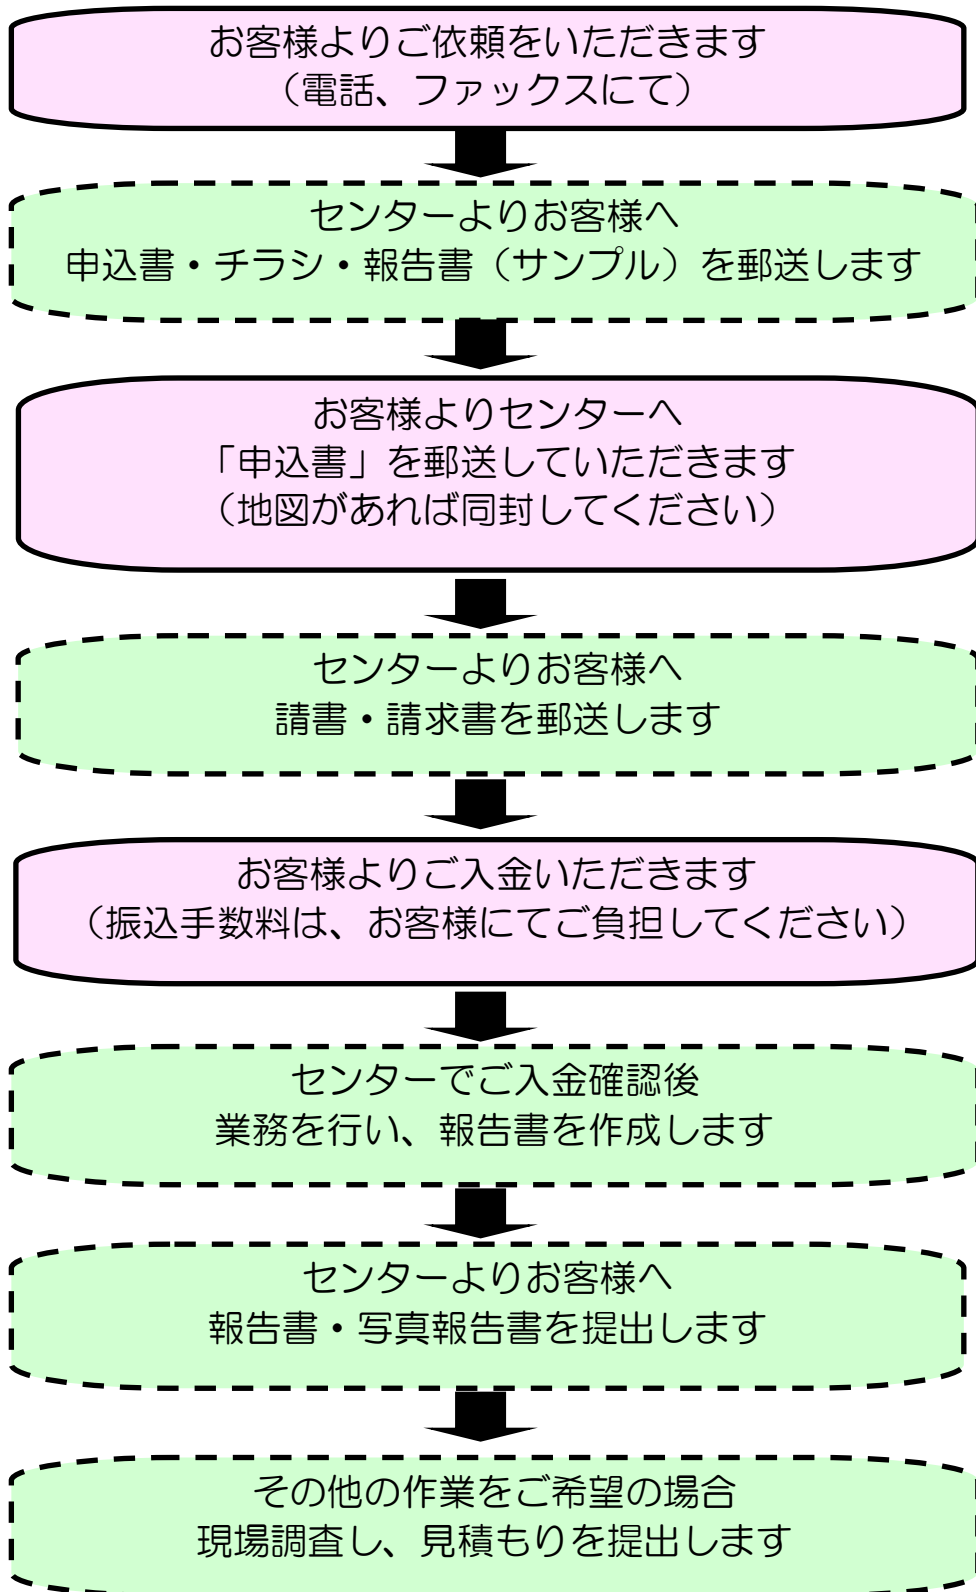

空き家等管理サポートの流れ

—凡 例—

お客様

シルバー人材センター