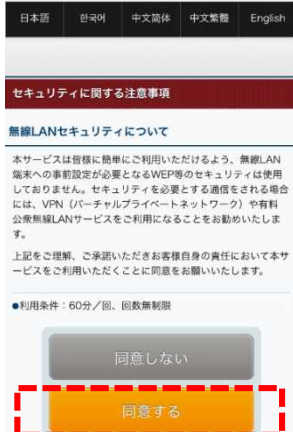

②'セキュリティ同意ページ表示