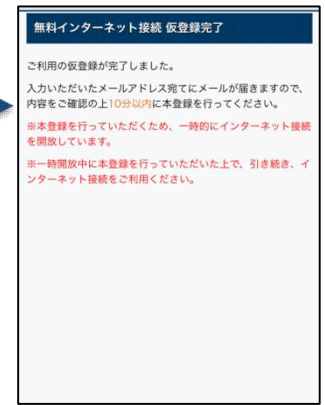

- S S I D : .Free_Wi-Fi_1 を選択し、下記の通り接続してください。
- 2回目以降の利用時には、ユーザエントリをスキップし、セキュリティ同意のみで、より簡単に接続できます。

◆メールアドレス認証の画面イメージ

①ポータルトップページ表示

1回目

②エントリーページ表示※

③メールアドレス入力
利用上の注意事項などに同意

④メールアドレス確認

⑤仮登録完了