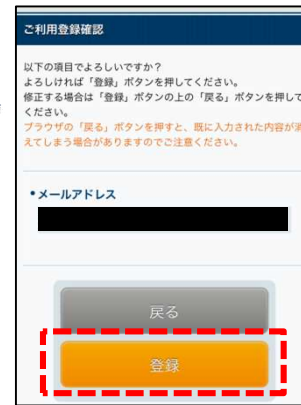

- S S I D : .Free_Wi-Fi_1 を選択し、下記の通り接続してください。
- 2回目以降の利用時には、ユーザエントリをスキップし、セキュリティ同意のみで、より簡単に接続できます。

◆メールアドレス認証の画面イメージ

①ポータルトップページ表示

1回目

②エントリーページ表示※

③メールアドレス入力
利用上の注意事項などに同意

④メールアドレス確認

⑤仮登録完了