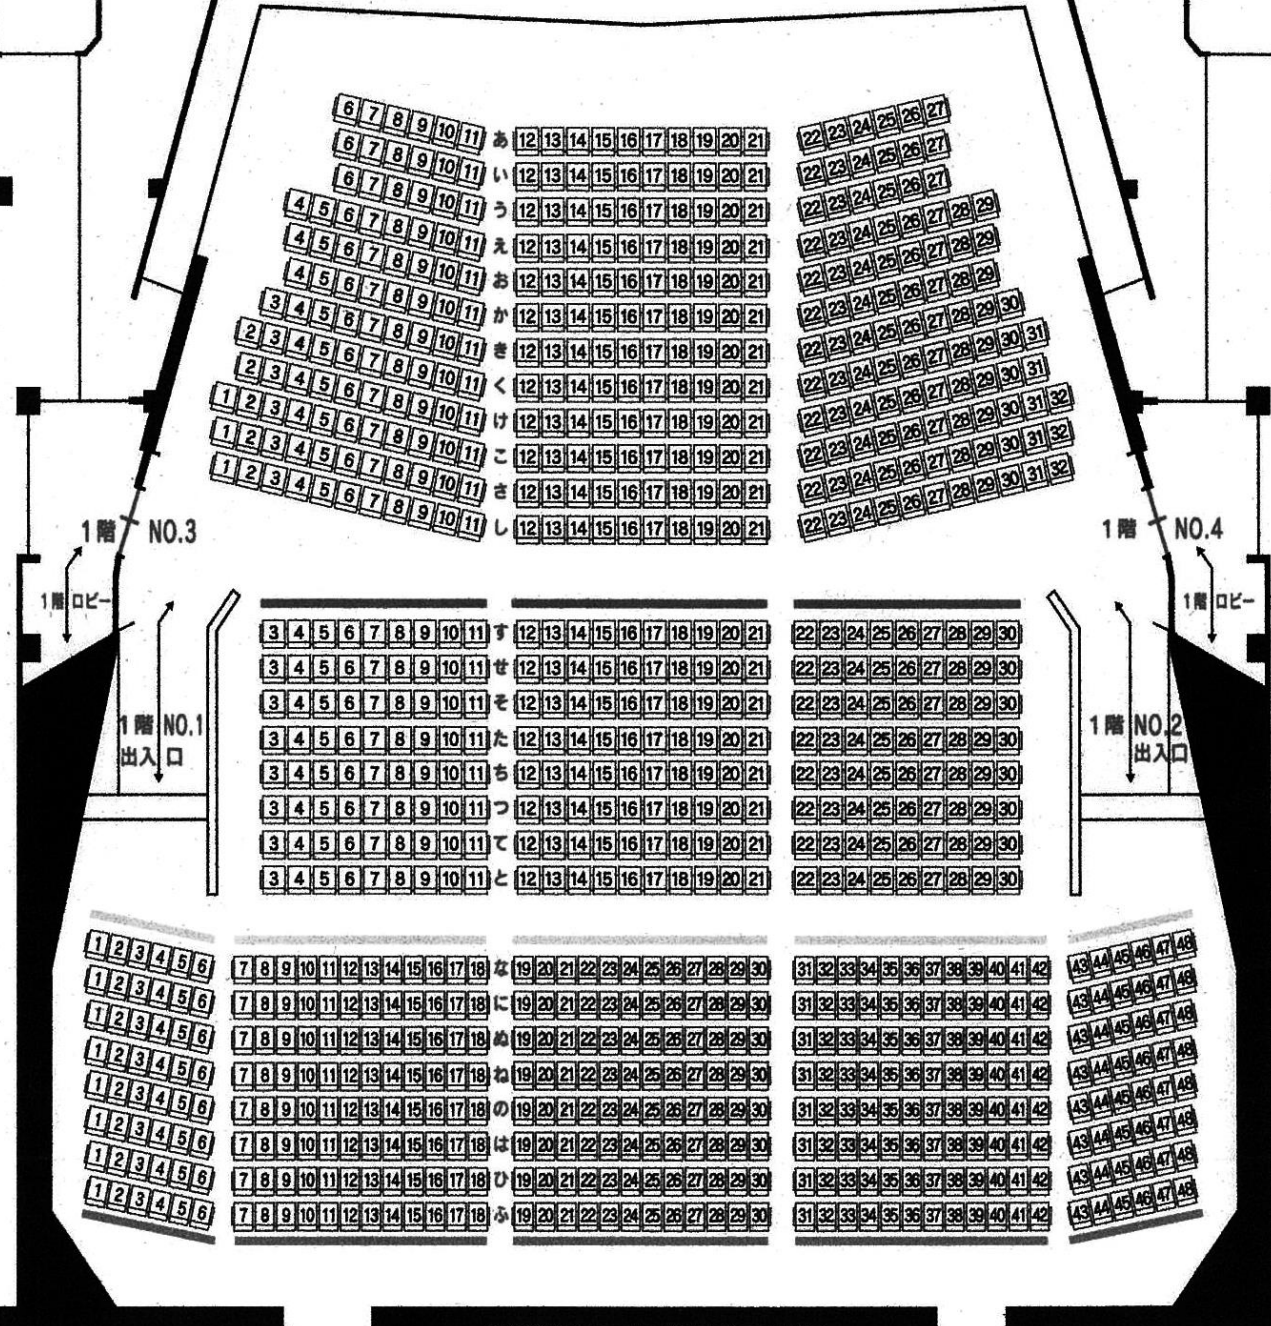

寒河江市市民文化会館ホール客席案内

ステージ

あ列～し列 3 2 8 席
 す列～と列 2 2 4 席
 な列～ふ列 3 8 4 席
 合 計 9 3 6 席

2階ホール

2階 NO.5

2階 NO.6