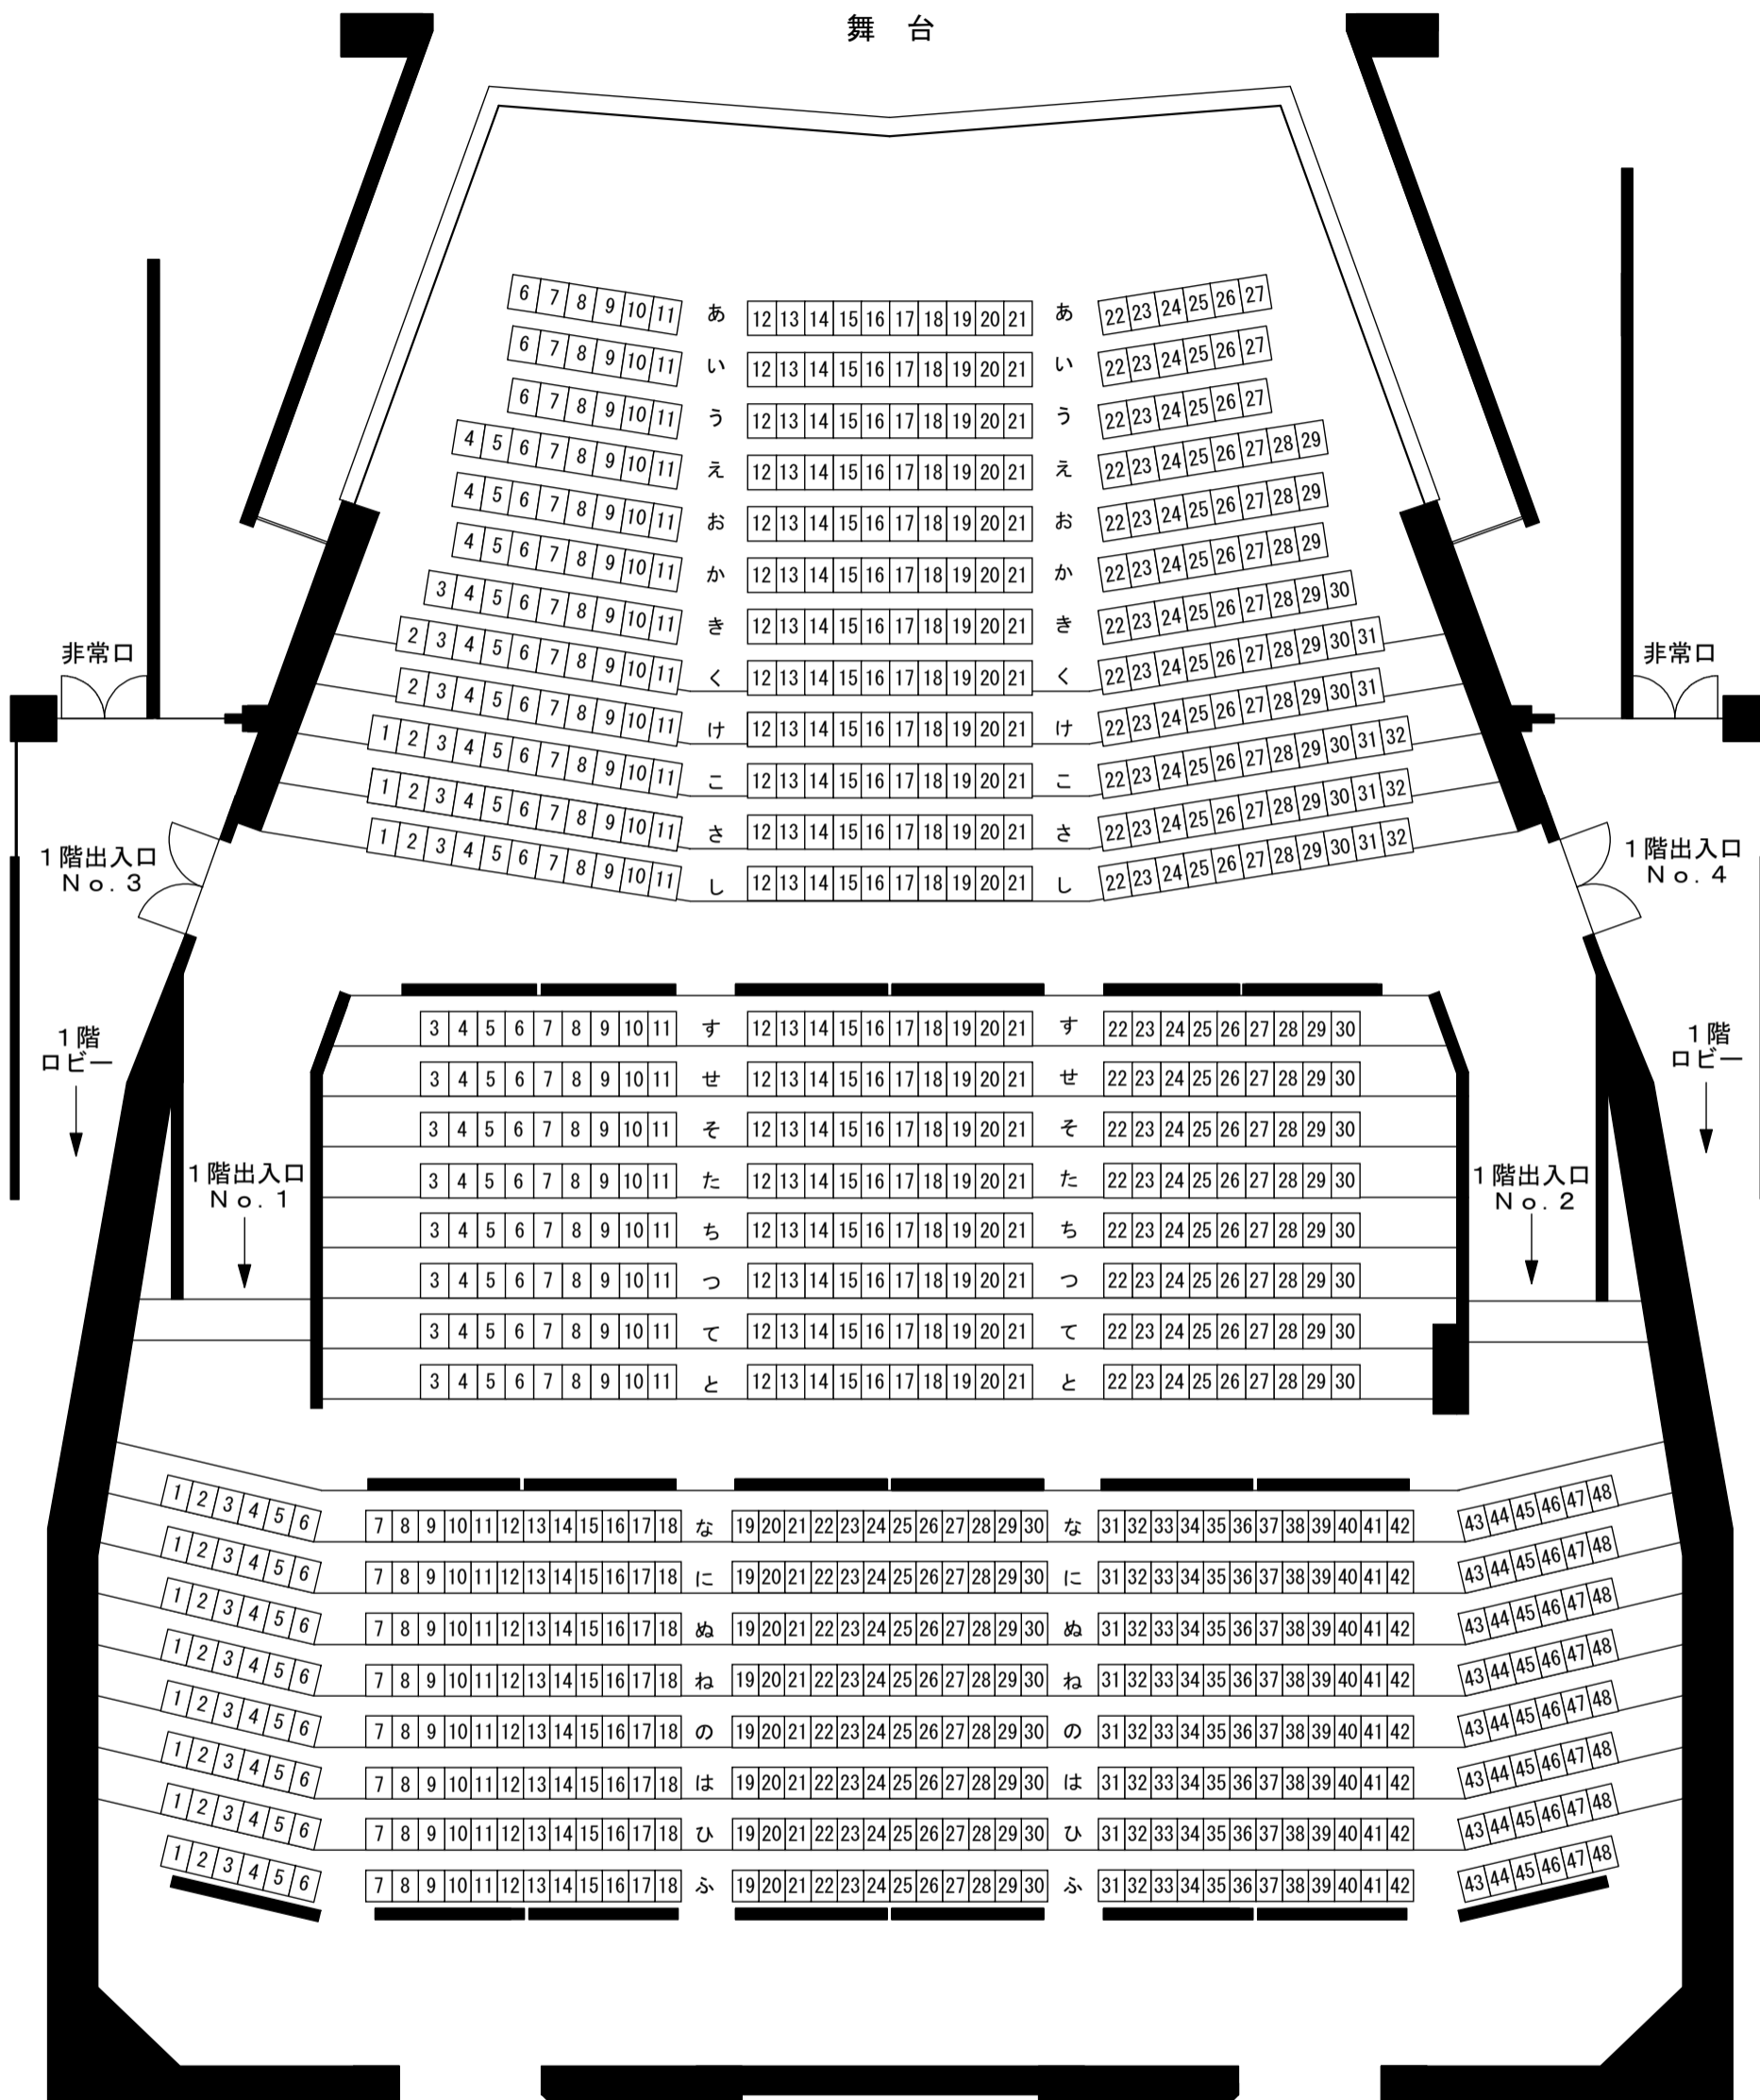

寒河江市市民文化会館 座席表

舞 台

104	120	104	328		
72	80	72	224		
48	96	96	96	48	384

合計936席