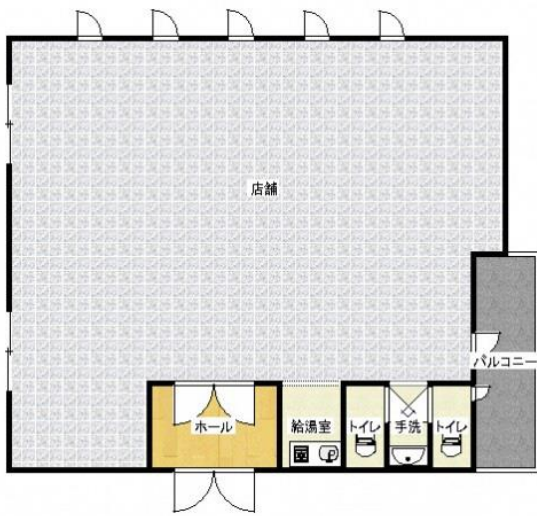

本町 OMビル株式会社ジェイエイライフ

店舗図面

外観

入口

内観

内観

内観

内観

内観

トイレ洗面

男女別トイレ

給湯室

バルコニーあり