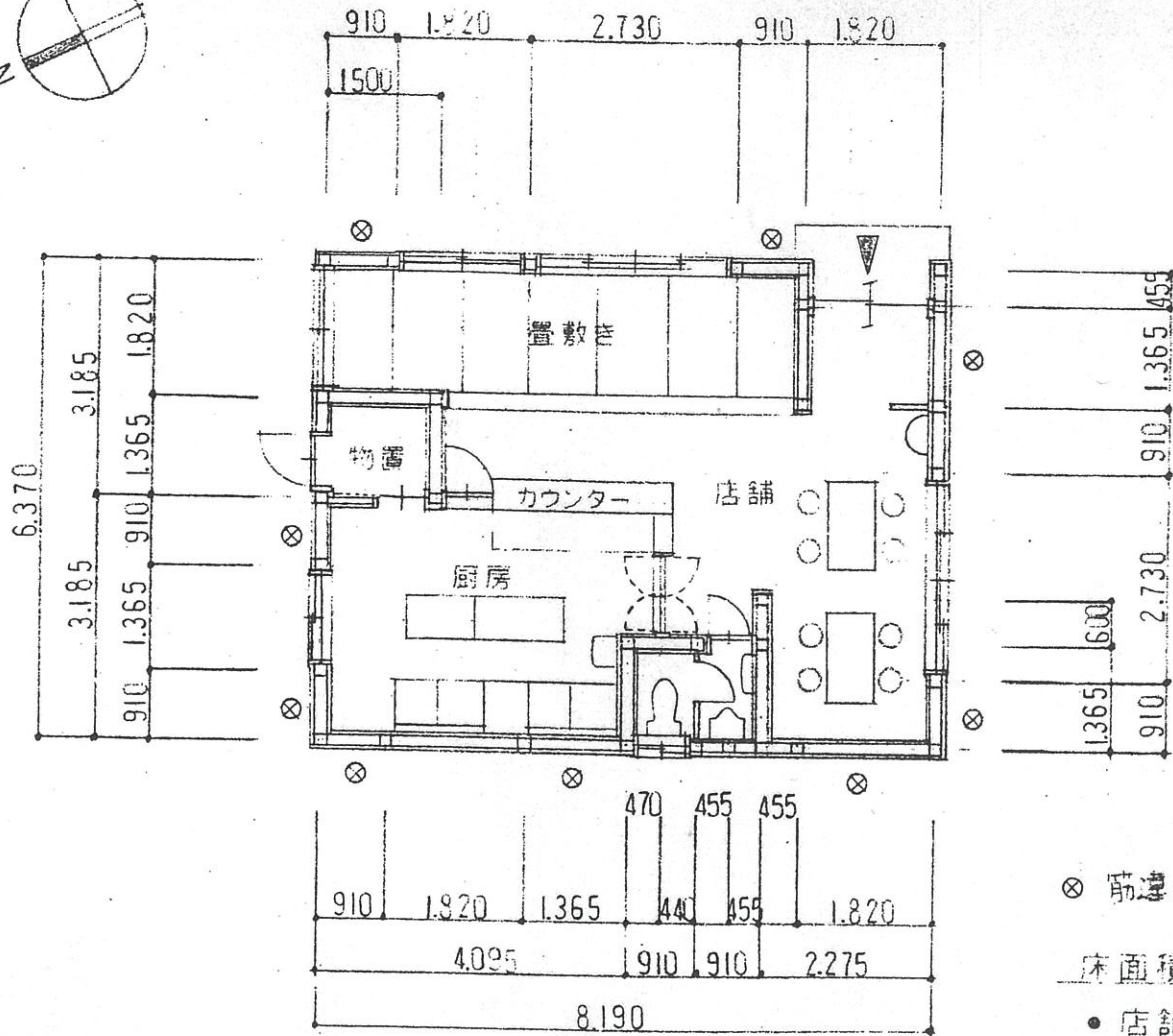

手洗

注意
タンクの蓋を開けずして
水を流すときは必ず
水を流すまで蓋をし
て、水を流すことを
必ずしてください。

大 小

TOILET

PRO

⊗ 筋違いたすき掛け 90x45

床面積 51.34㎡ (15.5坪)

● 店舗はラーメン店

平面図 S=1/100