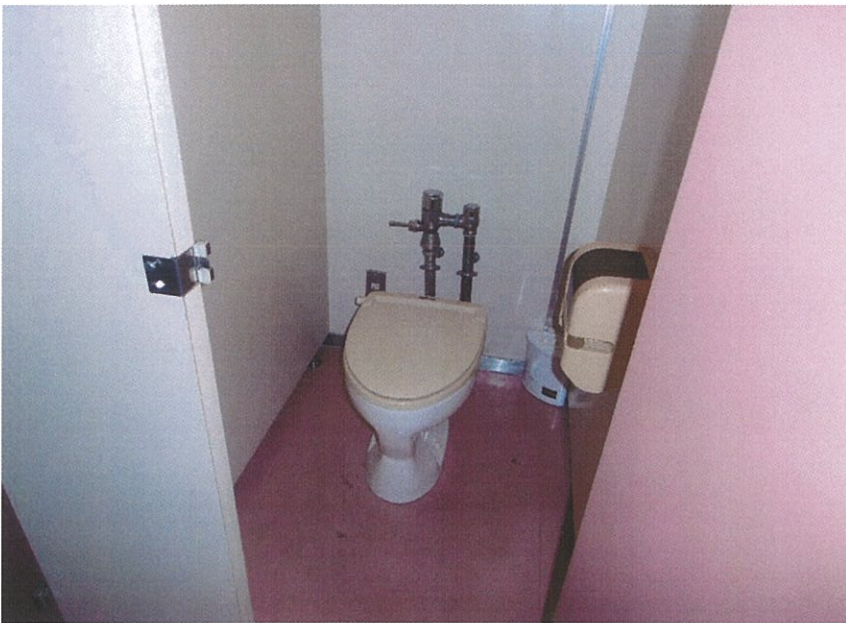

山形共立寒河江ビル2階

正面

フロアー

台所

トイレ女子 (共用)

トイレ 男子(共用)