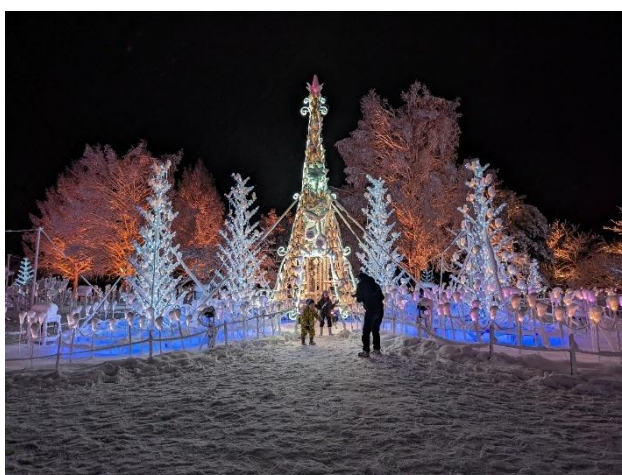

令和 7 年度 資料

「さがえイルミテラス 2025」

展示期間：令和 7 年 1 1 月 2 2 日 (土)～令和 8 年 1 月 1 2 日 (月祝)

@会場全景

@イルミネーションスカイウォッチからの景色

@メインツリー

@光の花シェード

○点灯式 令和 7 年 1 1 月 2 2 日 (土)

点灯 16:30

@一斉点灯

@生歌による演出

○イベントデー（12月21日、1月11日）

@さがえクリスマスマーケット

@冬花火 Snowlight Symphony

@東北熱々鍋まつり with やきとりバル

@イルミネーションスカイウォッチ