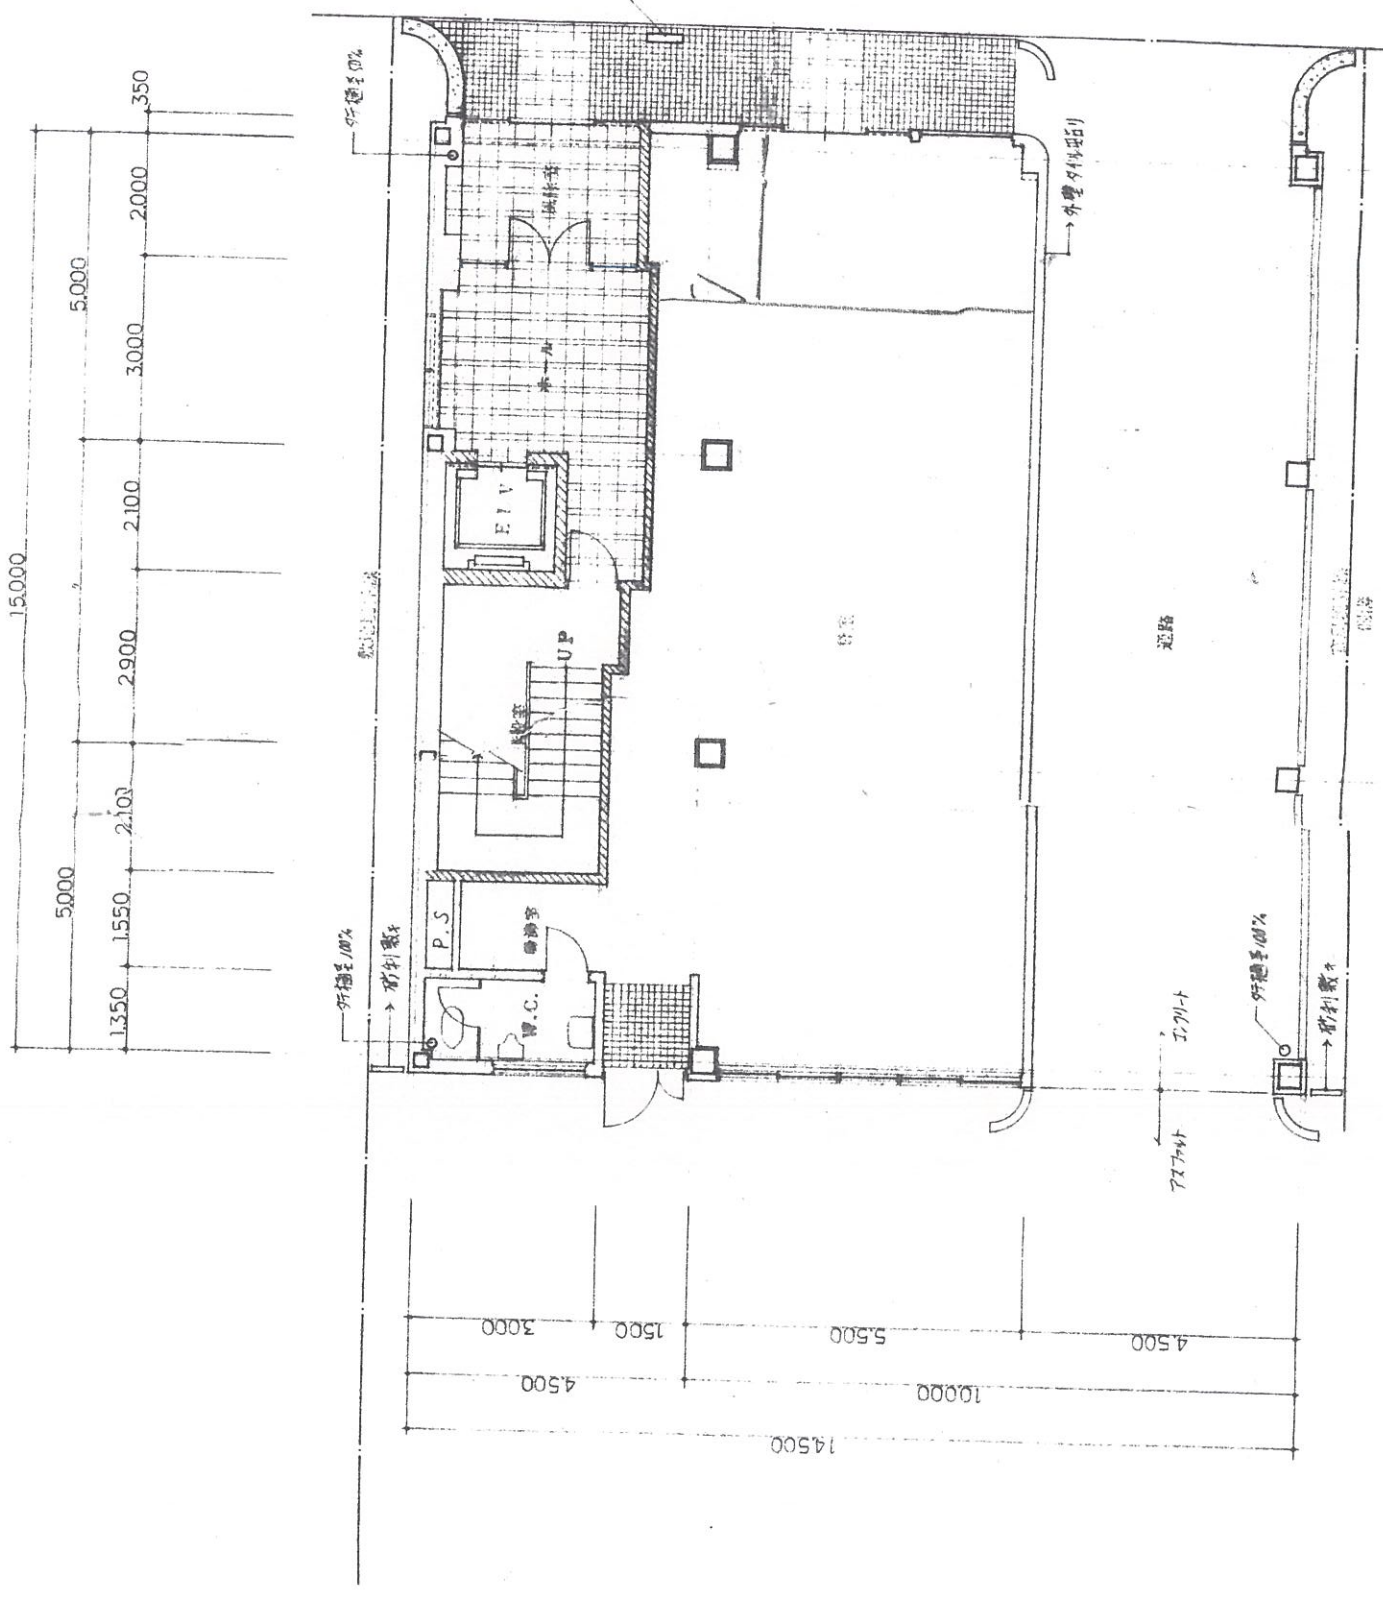

山形共立寒河江ビル1階 4階建て

正面

フロア

台所

トイレ

七ヶ家内香板 44x1500