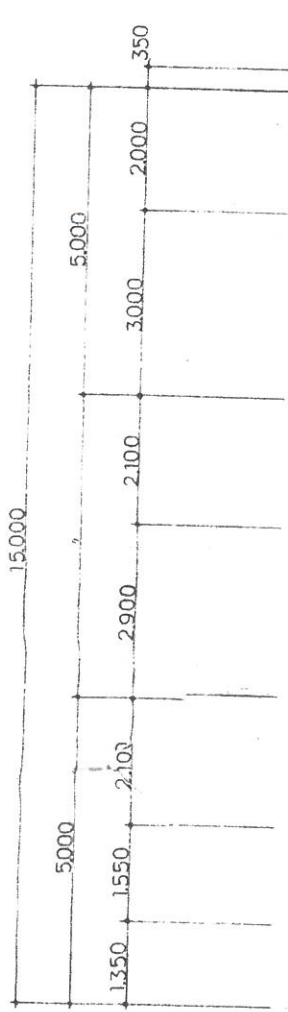

山形共立寒河江ビル1階 4階建て

正面

フロア

台所

トイレ

七ヶ家内香板 44x1500